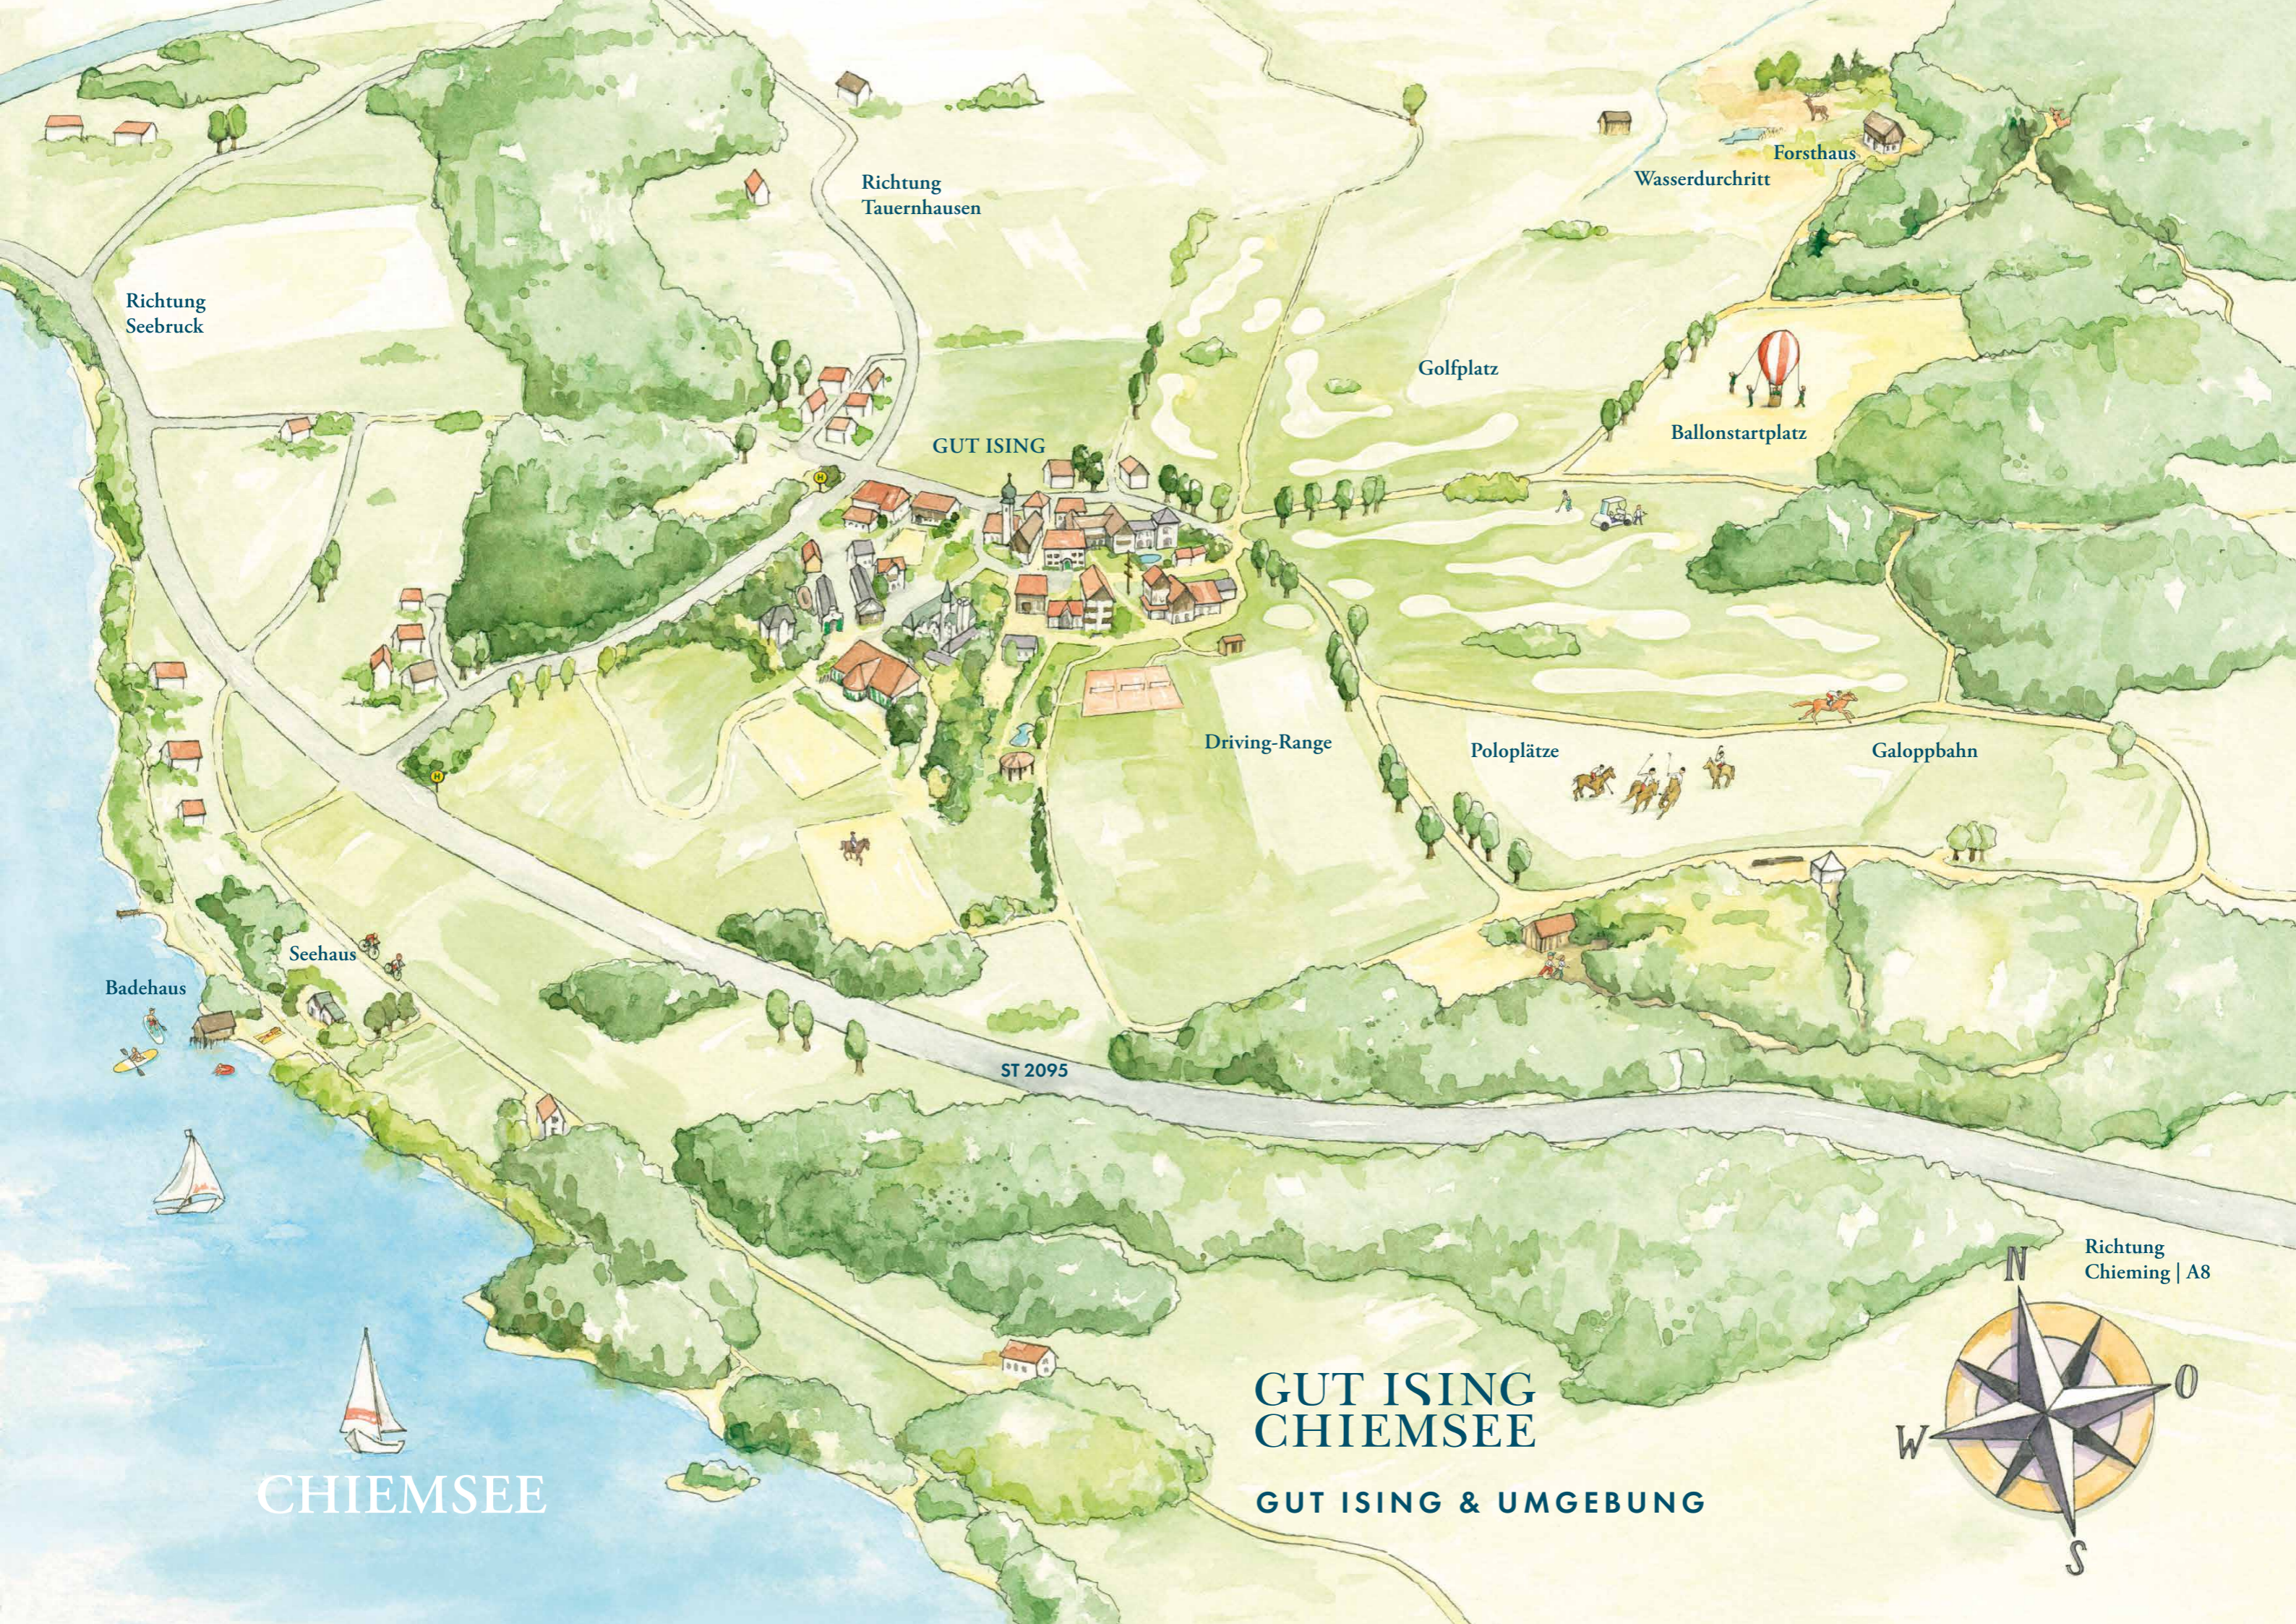

Reitstunden mit Privatpferd:

Für die Vereinbarung von Reitstunden bitten wir Sie, über folgenden Link sich in unser Reitschulbuch einzubuchen: <https://gut-ising.reitbuch.com>

Treffpunkt der 1. Reitstunde ist in den Schulpferdestallungen (25). Hier finden Sie unseren interaktiven Lageplan: <https://www.gut-ising.de/de/lageplan>

Haftpflichtversicherung auf Nachfrage vorweisen zu können.

Wir freuen uns auf Ihren Besuch!

GUT ISING CHIEMSEE

- 1 Gutshaus | Hoteleingang
Rezeption | Hotelbar
- 2 Haus Salzburg | Frühstückssaal
- 3 Salzburger Terrasse
- 4 Petershaus | Goldener Pflug
- 5 Gut Ising Spa & Wellness | Spa Lofts
- 6 Isinger Saal | Reiterstube | Kegelbahn
- 7 Alte Schmiede
- 8 Historischer Innenhof | Biergarten
- 9 Kavaliershaus | Schießstand

Richtung Seibruck

Richtung Tauernhausen

Wasserdurchtritt

Forsthaus

Golfplatz

Ballonstartplatz

GUT ISING

Driving-Range

Poloplätze

Galoppbahn

ST 2095

Badehaus

Seehaus

Richtung Chieming | A8

CHIEMSEE

GUT ISING
CHIEMSEE