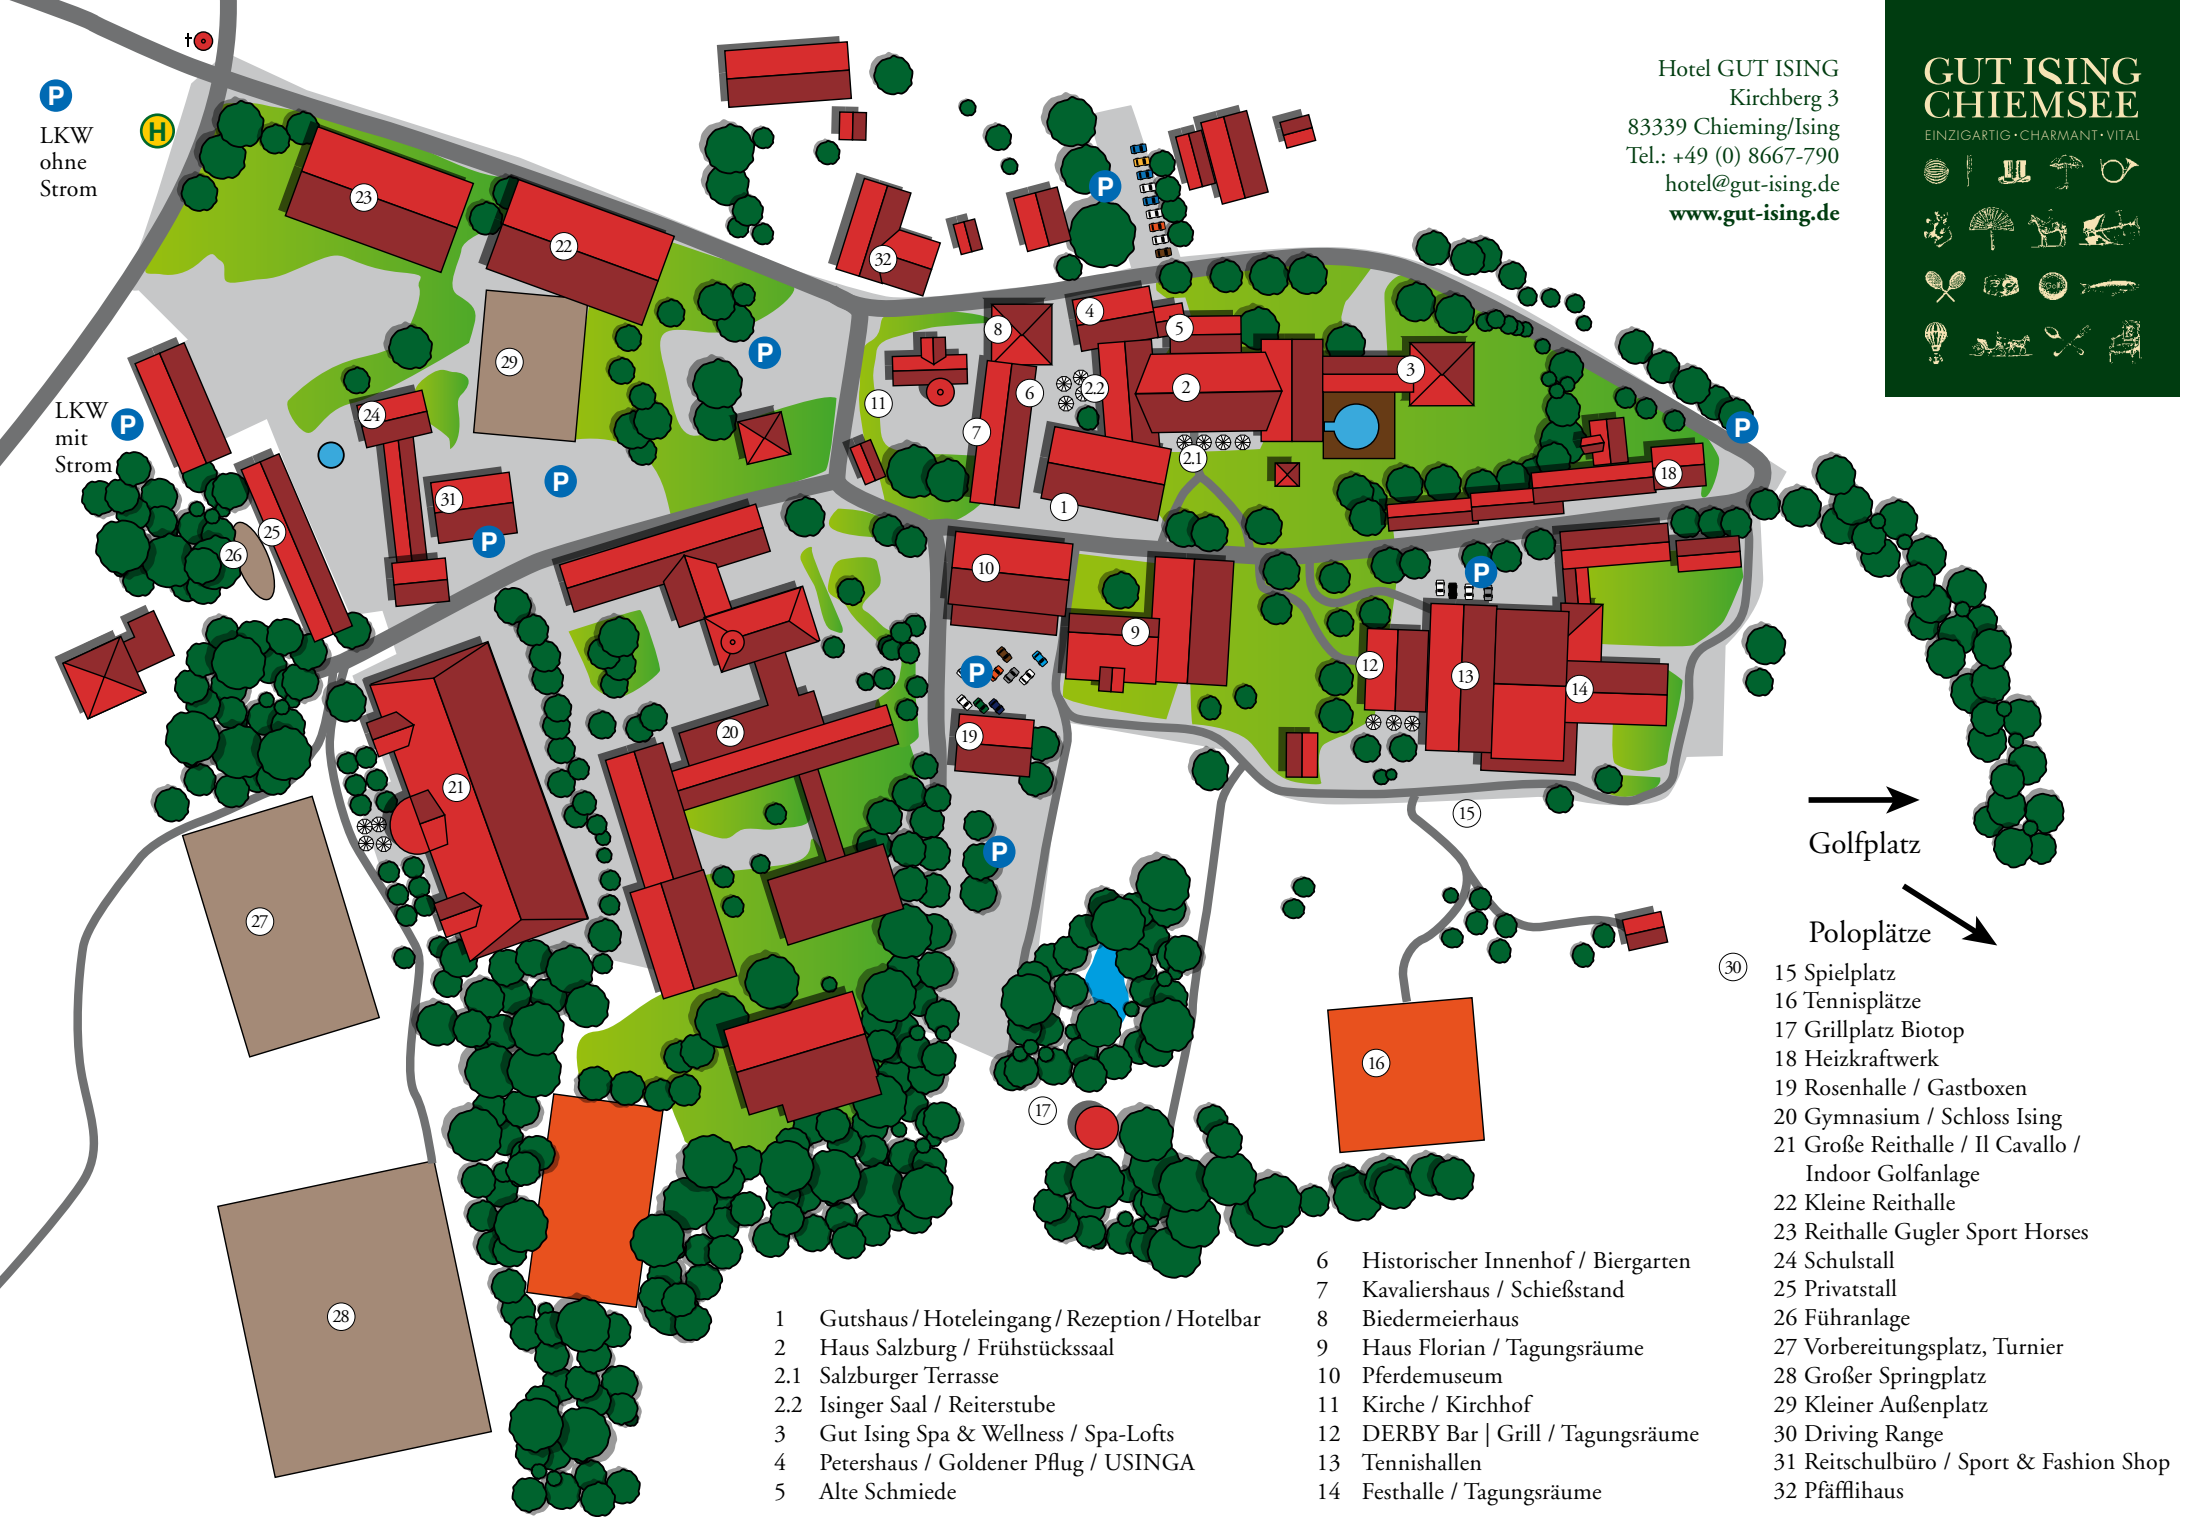

P
LKW
ohne
Strom

H

P
LKW
mit
Strom

Hotel GUT ISING
Kirchberg 3
83339 Chieming/Ising
Tel.: +49 (0) 8667-790
hotel@gut-ising.de
www.gut-ising.de

→ Golfplatz

→ Poloplätze

- 1 Gutshaus / Hoteleingang / Rezeption / Hotelbar
- 2 Haus Salzburg / Frühstückssaal
- 2.1 Salzburger Terrasse
- 2.2 Isinger Saal / Reiterstube
- 3 Gut Ising Spa & Wellness / Spa-Lofts
- 4 Petershaus / Goldener Pflug / USINGA
- 5 Alte Schmiede

- 6 Historischer Innenhof / Biergarten
- 7 Kavaliershau / Schießstand
- 8 Biedermeierhaus
- 9 Haus Florian / Tagungsräume
- 10 Pferdemuseum
- 11 Kirche / Kirchhof
- 12 DERBY Bar | Grill / Tagungsräume
- 13 Tennishallen
- 14 Festhalle / Tagungsräume

- 15 Spielplatz
- 16 Tennisplätze
- 17 Grillplatz Biotop
- 18 Heizkraftwerk
- 19 Rosenhalle / Gastboxen
- 20 Gymnasium / Schloss Ising
- 21 Große Reithalle / Il Cavallo / Indoor Golfanlage
- 22 Kleine Reithalle
- 23 Reithalle Gugler Sport Horses
- 24 Schulstall
- 25 Privatstall
- 26 Führenanlage
- 27 Vorbereitungsplatz, Turnier
- 28 Großer Springplatz
- 29 Kleiner Außenplatz
- 30 Driving Range
- 31 Reitschulbüro / Sport & Fashion Shop
- 32 Pfäfflihaus